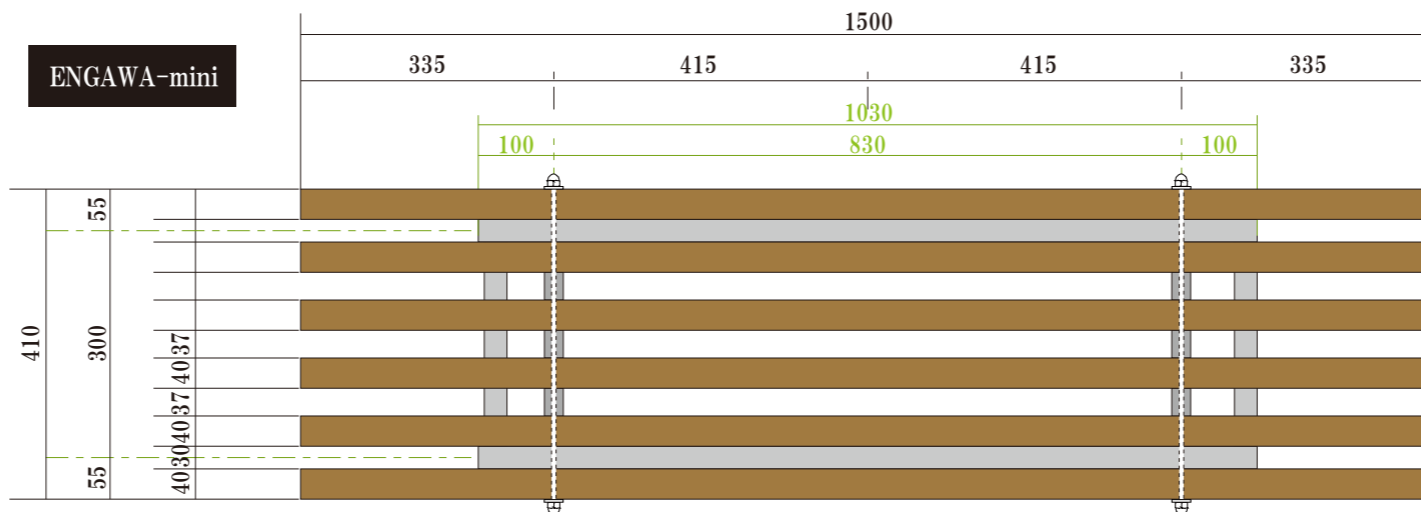

～ENGAWA～

ENGAWA : W560 L2500 H500

ENGAWA-mini : W410 L1500 H400

リバースウッドデッキシステムのデッキ目地芯にベンチの脚の中心がくるように設計されており、デッキ上に設置すると非常に「絵」になるベンチです。ベンチの長さは2.5mと非常に大型で、広いデッキのアクセントとなります。方向性を持たないため、四方のどこからでも快適に腰掛けられます。

ENGAWA-mini

ENGAWA

フレーム 60*30 t2.3(ZAM)
フレームサイズ : W:2060 H:491 (W:1030 H:391)