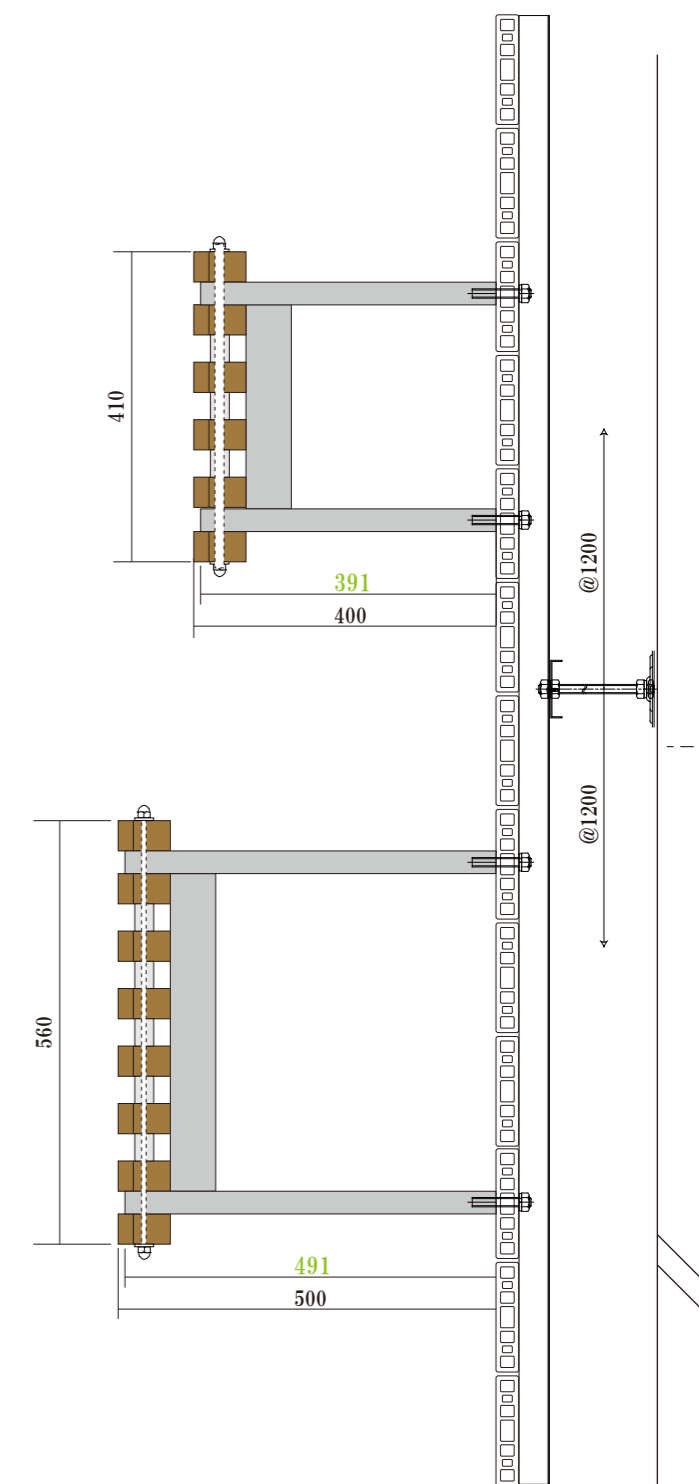

～ENGAWA～

ENGAWA : W560 L2500 H500

ENGAWA-mini : W410 L1500 H400

リバースウッドデッキシステムのデッキ目地芯にベンチの脚の中心がくるように設計されており、デッキ上に設置すると非常に「絵」になるベンチです。ベンチの長さは2.5mと非常に大型で、広いデッキのアクセントとなります。方向性を持たないため、四方のどこからでも快適に腰掛けられます。

ENGAWA-mini

ENGAWA

フレーム 60*30 t2.3(ZAM)
フレームサイズ : W:2060 H:491 (W:1030 H:391)