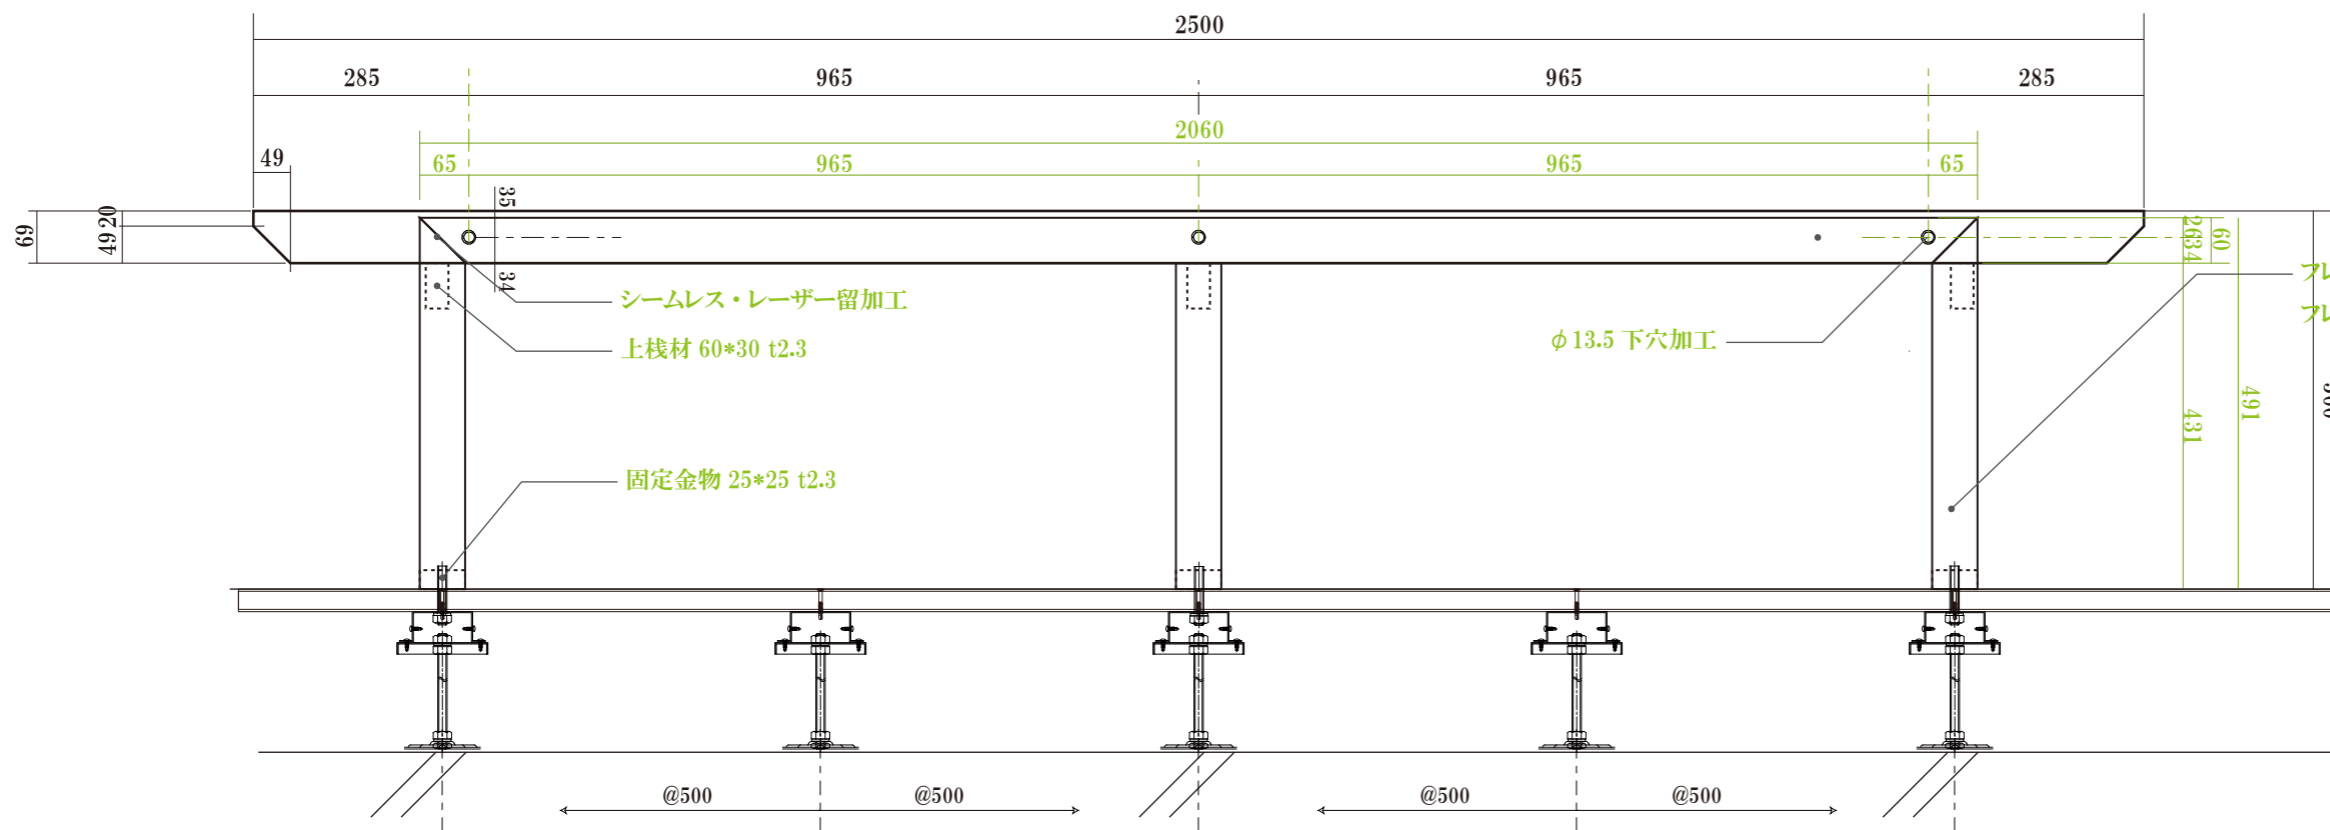

～ENGAWA～

ENGAWA : W560 L2500 H500

ENGAWA-mini : W410 L1500 H400

リバースウッドデッキシステムのデッキ目地芯にベンチの脚の中心がくるように設計されており、デッキ上に設置すると非常に「絵」になるベンチです。ベンチの長さは2.5mと非常に大型で、広いデッキのアクセントとなります。方向性を持たないため、四方のどこからでも快適に腰掛けられます。

ENGAWA-mini

ENGAWA

フレーム 60*30 t2.3(ZAM)
フレームサイズ : W:2060 H:491 (W:1030 H:391)