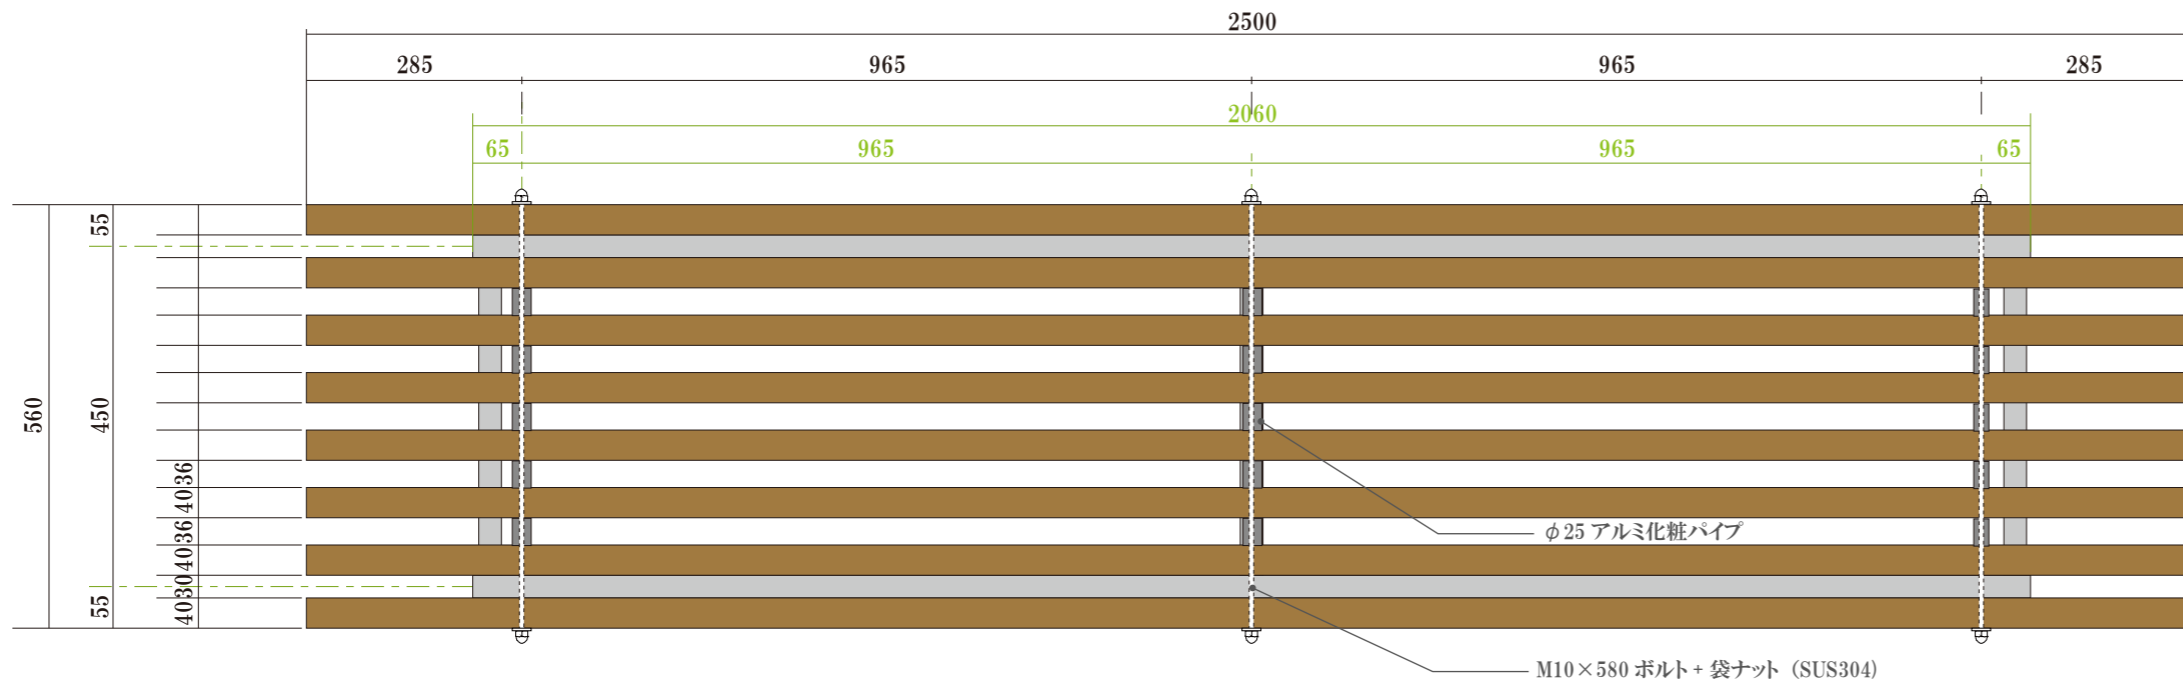

～ENGAWA～

ENGAWA : W560 L2500 H500

ENGAWA-mini : W410 L1500 H400

リバースウッドデッキシステムのデッキ目地芯にベンチの脚の中心がくるように設計されており、デッキ上に設置すると非常に「絵」になるベンチです。ベンチの長さは2.5mと非常に大型で、広いデッキのアクセントとなります。方向性を持たないため、四方のどこからでも快適に腰掛けられます。

ENGAWA-mini

ENGAWA

フレーム 60*30 t2.3(ZAM)
フレームサイズ : W:2060 H:491 (W:1030 H:391)